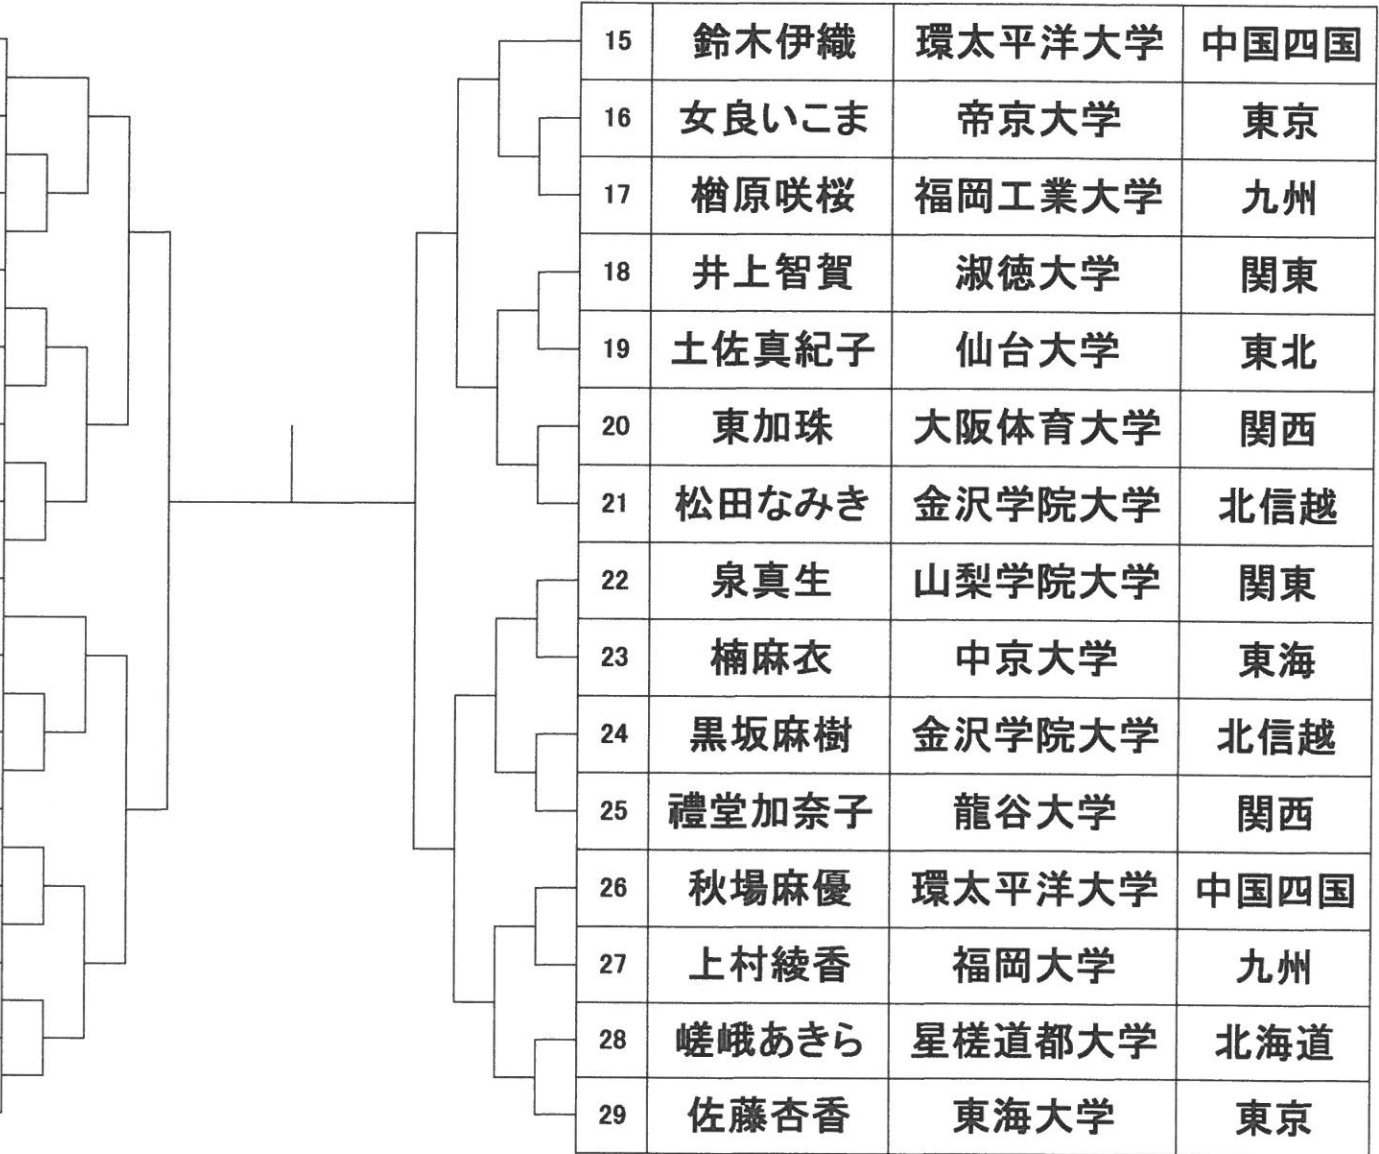

平成29年度全日本学生柔道体重別選手権大会(男子36回 女子33回) 女子78kg級

関東	山梨学院大学	山中満紀	1
中国四国	環太平洋大学	友清あかり	2
北信越	金沢学院大学	清水美緒	3
東京	帝京大学	坂口今日香	4
東海	中京大学	野村沙矢	5
関西	立命館大学	堤下真里安	6
東北	仙台大学	遠藤沙季	7
関東	桐蔭横浜大学	山口凌歌	8
東京	帝京大学	石塚早稀	9
北信越	高岡法科大学	紺野真子	10
九州	鹿屋体育大学	堀歩未	11
関東	淑徳大学	伊藤七海	12
中国四国	環太平洋大学	福嶋千夏	13
北海道	旭川大学	小椋香澄	14

15	鈴木伊織	環太平洋大学	中国四国
16	女良いこま	帝京大学	東京
17	樽原咲桜	福岡工業大学	九州
18	井上智賀	淑徳大学	関東
19	土佐真紀子	仙台大学	東北
20	東加珠	大阪体育大学	関西
21	松田なみき	金沢学院大学	北信越
22	泉真生	山梨学院大学	関東
23	楠麻衣	中京大学	東海
24	黒坂麻樹	金沢学院大学	北信越
25	禮堂加奈子	龍谷大学	関西
26	秋場麻優	環太平洋大学	中国四国
27	上村綾香	福岡大学	九州
28	嵯峨あきら	星槎道都大学	北海道
29	佐藤杏香	東海大学	東京

サイン欄

木口達也

田中隆子