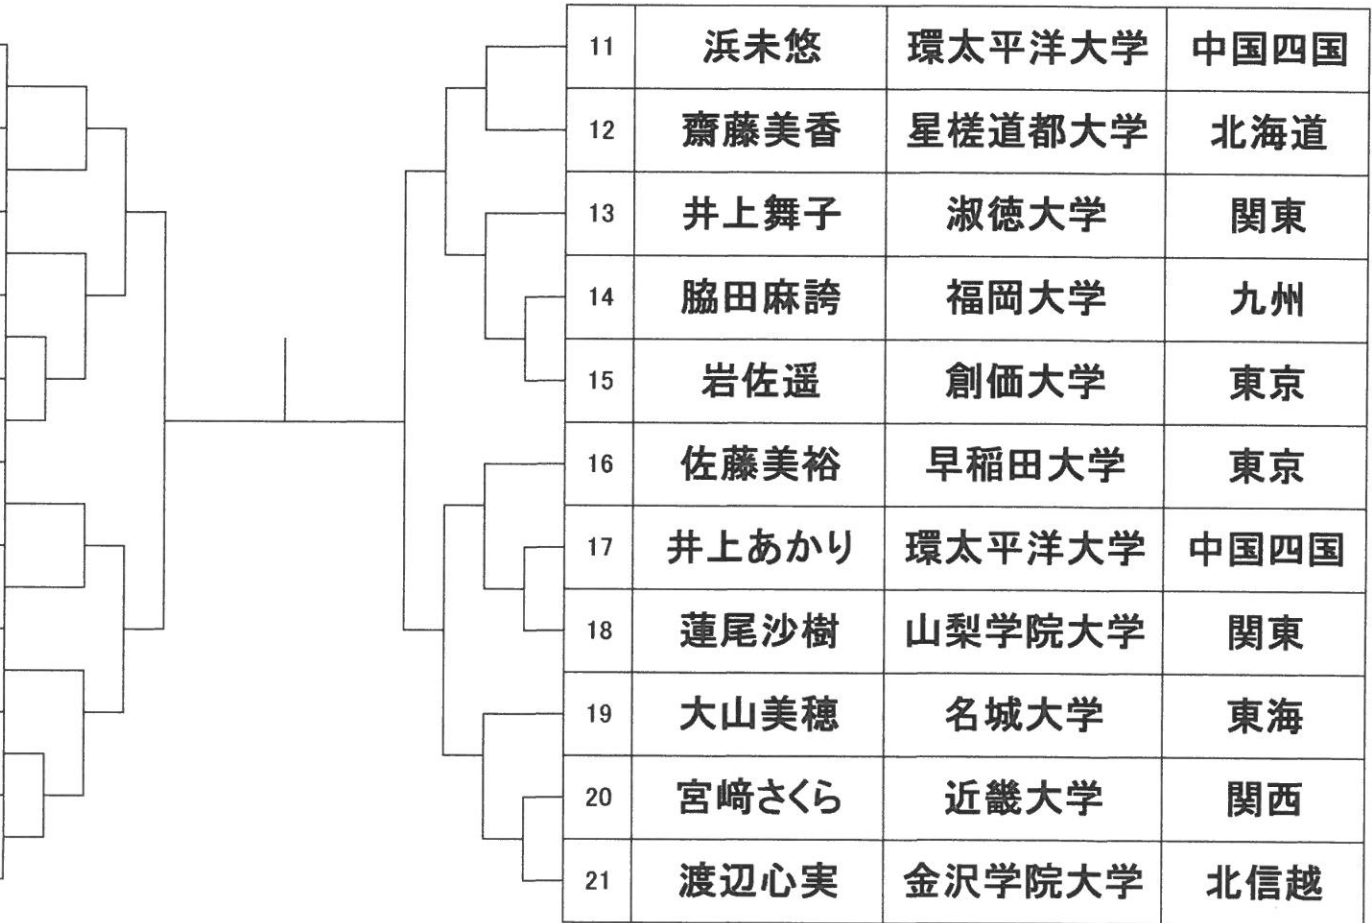

平成29年度全日本学生柔道体重別選手権大会(男子36回 女子33回) 女子78kg超級

東京	帝京大学	月波光貴穂	1
中国四国	環太平洋大学	荒巻有可里	2
関東	山梨学院大学	岡田実咲	3
東北	仙台大学	廣谷姫奈	4
九州	鹿屋体育大学	栗原佑佳	5
関西	龍谷大学	児島有紀	6
関東	筑波大学	桑田晴乃	7
北海道	星槎道都大学	宮本このみ	8
東京	国士舘大学	斉藤芽生	9
東海	皇學館大学	辻本愛里奈	10

サイン欄

出口達也

甲斐隆子